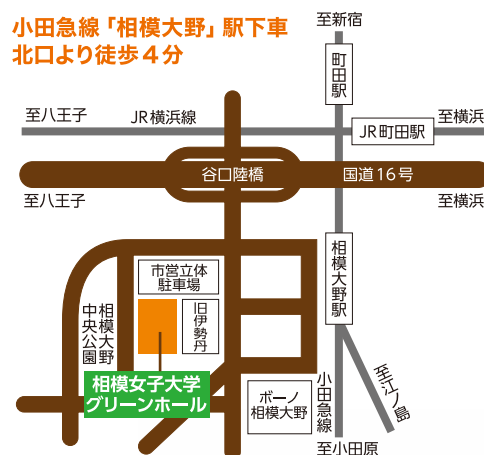

# 2020.5.28(木) 10:00-14:30

## 参加費無料・予約不要

会場

相模女子大学グリーンホール 多目的ホール  
〒252-0303 相模原市南区相模大野 4-4-1

内容

個別相談 (10:00-14:30)  
各校によるプレゼンテーション、  
パネル展示、パンフレットコーナーなど

個別相談

各校によるプレゼンテーション

パネル展示

パンフレットコーナー